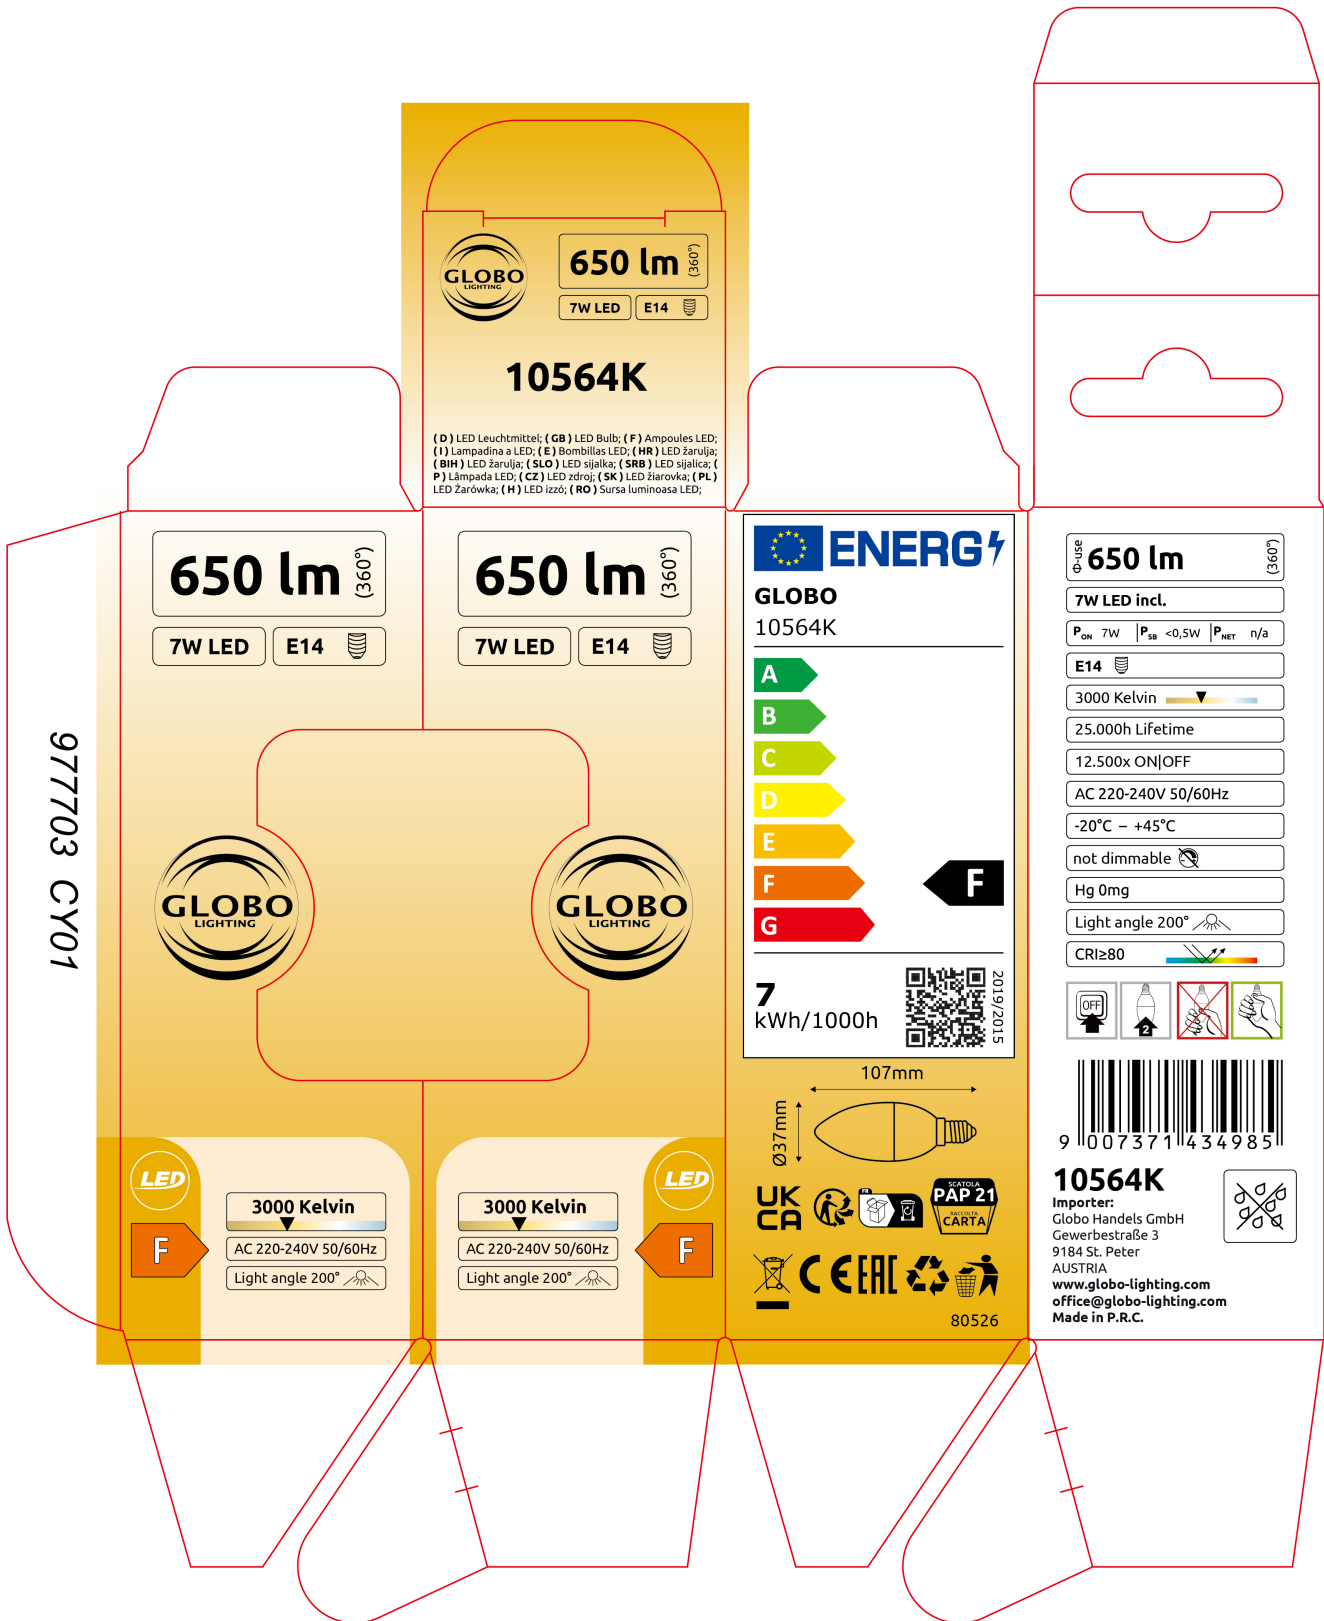

40*40*110mm

650 lm (360°)

7W LED E14

10564K

650 lm (360°)

7W LED E14

650 lm (360°)

7W LED E14

977703 CY01

GLOBO
10564K